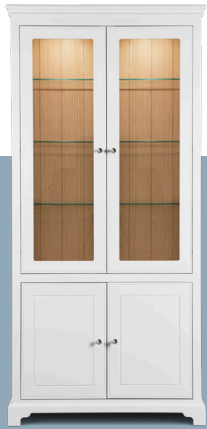

**AIS256 (BASE) & AIS473 (TOP)**  
Medium Open Rack Full Dresser

Base - H 87cm x W 140cm x D 46cm  
Top - H 113cm x W 140cm x D 34cm  
Dresser - H 200cm x W 140cm x D 46cm

**AIS255 (BASE) & AIS476 (TOP)**  
Small Glazed Full Dresser

Base - H 87cm x W 96cm x D 46cm  
Top - H 113cm x W 96cm x D 34cm  
Dresser - H 200cm x W 96cm x D 46cm

**AIS255 (BASE) & AIS472 (TOP)**  
Small Open Rack Dresser

Base - H 87cm x W 96cm x D 46cm  
Top - H 113cm x W 96cm x D 34cm  
Dresser - H 200cm x W 96cm x D 46cm

**AIS346**  
Glazed Display Cabinet  
H 200cm x W 95cm x D 37cm

**AIS344 | AIS342**  
Tall Open Bookcase | Open  
Bookcase

AIS344 - H 200cm x W 95cm x D 30cm  
AIS343 - H 139cm x W 95cm x D 30cm

**AIS345**  
Tall Bookcase with 2 Doors  
H 200cm x W 95cm x D 30cm